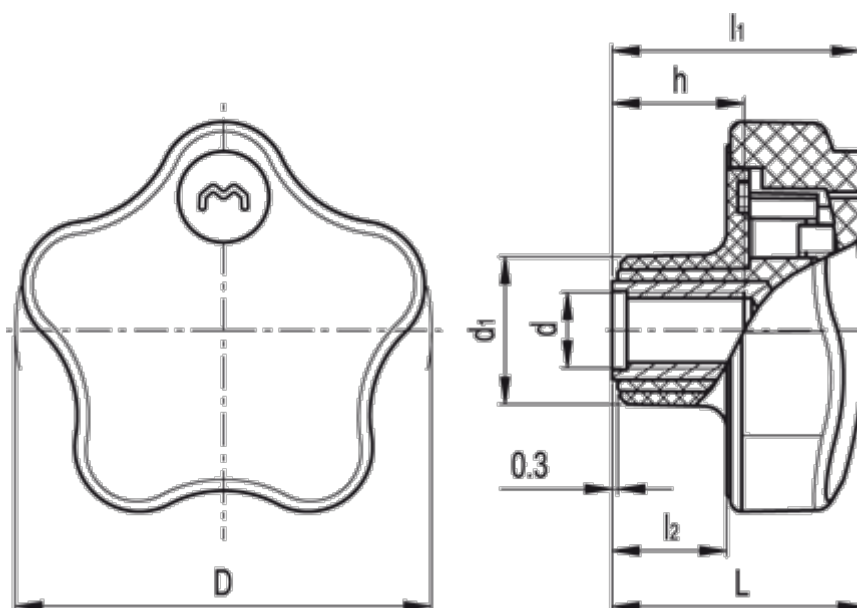

Varenummer: 2302076552  
Beskrivelse: E+G Stjernegreb med lås  
VLS.55 B-M10

## Mål

D	= 55.0
d1	= 19.0
d 6H	= M10
h	= 17
L	= 33
l1	= 32.0
l2	= 15.0
Vægt (g)	= 35